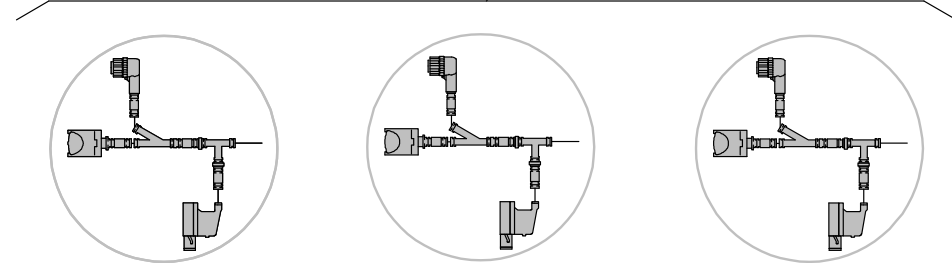

GROVE

VARIANTEN E.-TEILE ANHAENGERBETRIEB
 VARIANTS ELECTR.-PARTS, TRAILER CONTROL

BILDTAFEL
 PICTORIAL DISPLAY

GMK 3050
BE 758
G 801

07.10

3152188-ETL A

1/1

1

**(ABS)****24 V (Standard)**

2

**(ABS)****24 V (Standard)****24 V (Zusatz, additional)**

3

**(ABS)**

4