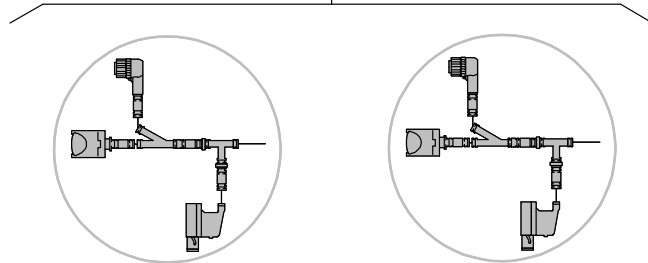

GROVE

VARIANTEN E.-TEILE ANHAENGERBETRIEB
 VARIANTS ELECTR.-PARTS, TRAILER CONTROL

BILDTAFEL
 PICTORIAL DISPLAY

GMK 3050
BE 758
G 801

07.10

3152188-ETL A

1/1

1

**(ABS)****24 V (Standard)**

2

**(ABS)****24 V (Standard)****24 V (Zusatz, additional)**

3

**(ABS)**

4