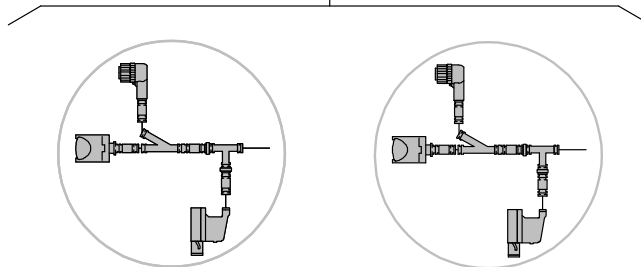

GROVE

VARIANTEN E.-TEILE ANHAENGERBETRIEB
 VARIANTS ELECTR.-PARTS, TRAILER CONTROL

BILDTAFEL
 PICTORIAL DISPLAY

GMK 3050
BE 758
G 801

07.10

3152188-ETL A

1/1

1

**(ABS)****24 V (Standard)**

2

**(ABS)****24 V (Standard)****24 V (Zusatz, additional)**

3

**(ABS)**

4